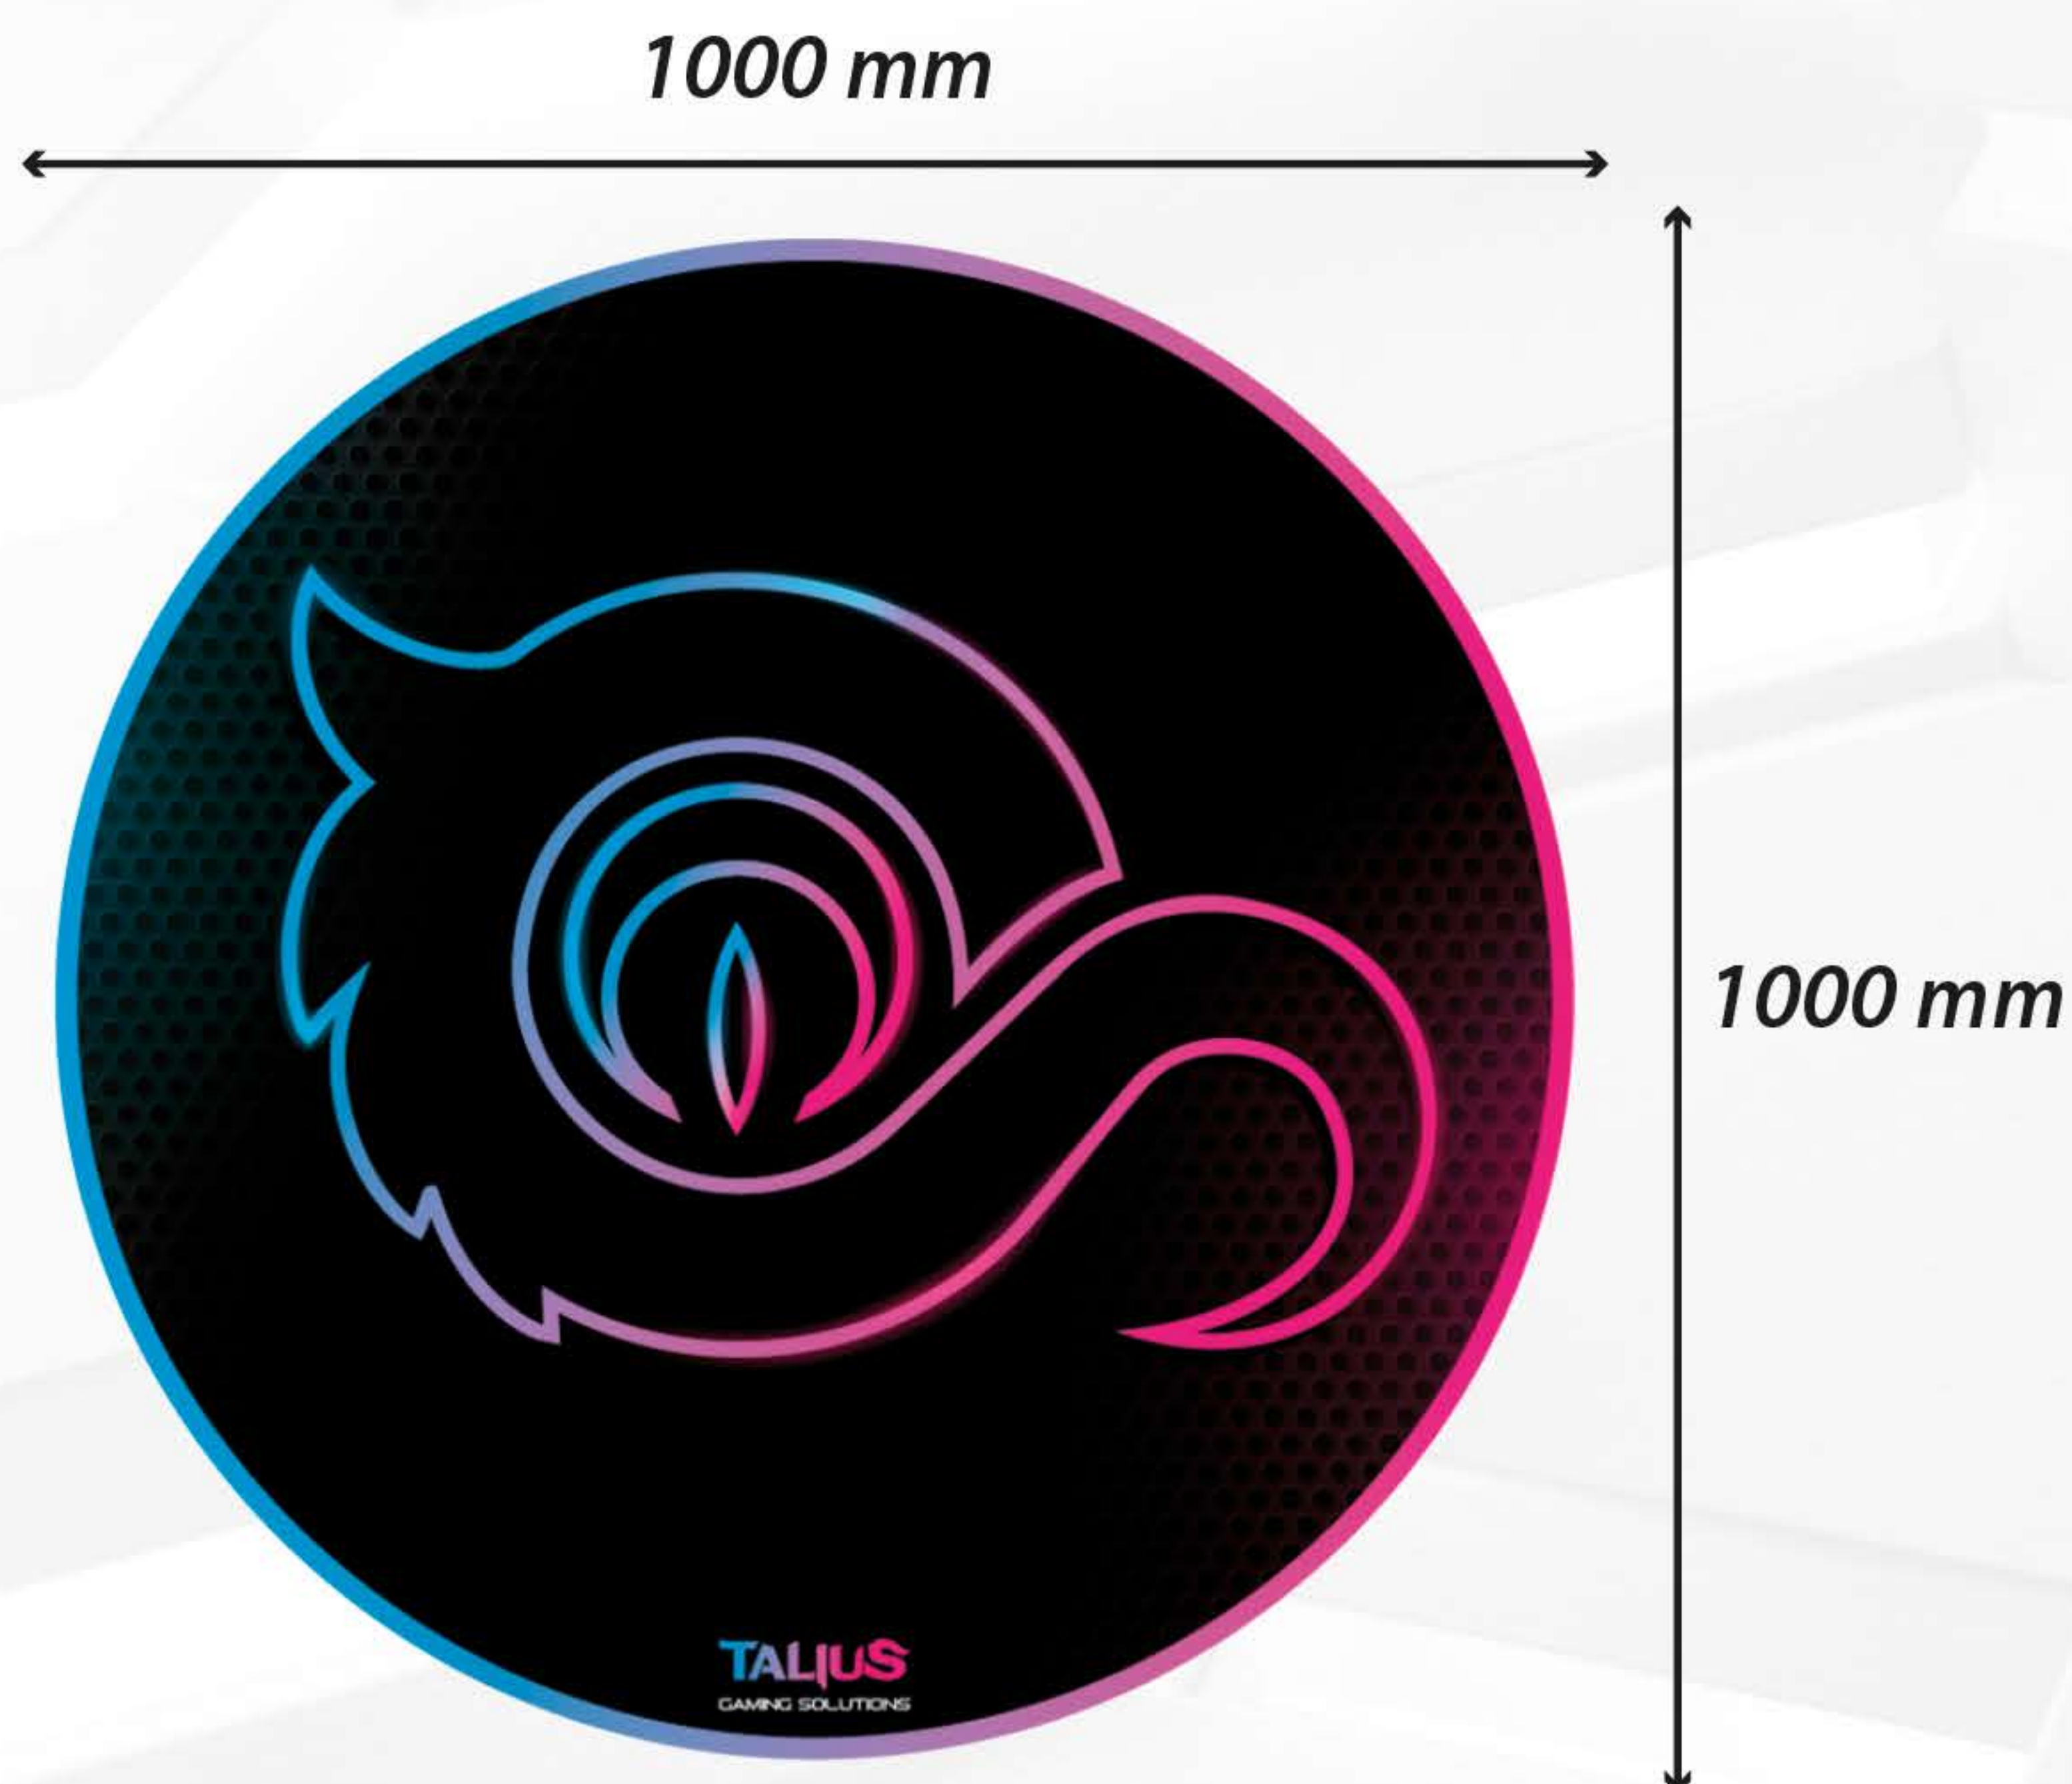

Floorpad de Talius, protección y carácter para tu suelo.

Con un diámetro de 100 cm y 3 mm de espesor, fabricado con tela elástica ultra resistente y base de caucho natural anti-deslizante.

Forma circular y diseño minimalista, para los que buscan un espacio con clase.

ESPECIFICACIONES:

- Base de caucho natural antideslizante.
- Tela ultra-resistente en la parte superior.
- Repelente al agua.
- Diámetro 100 cm.
- Grosor 3 mm.