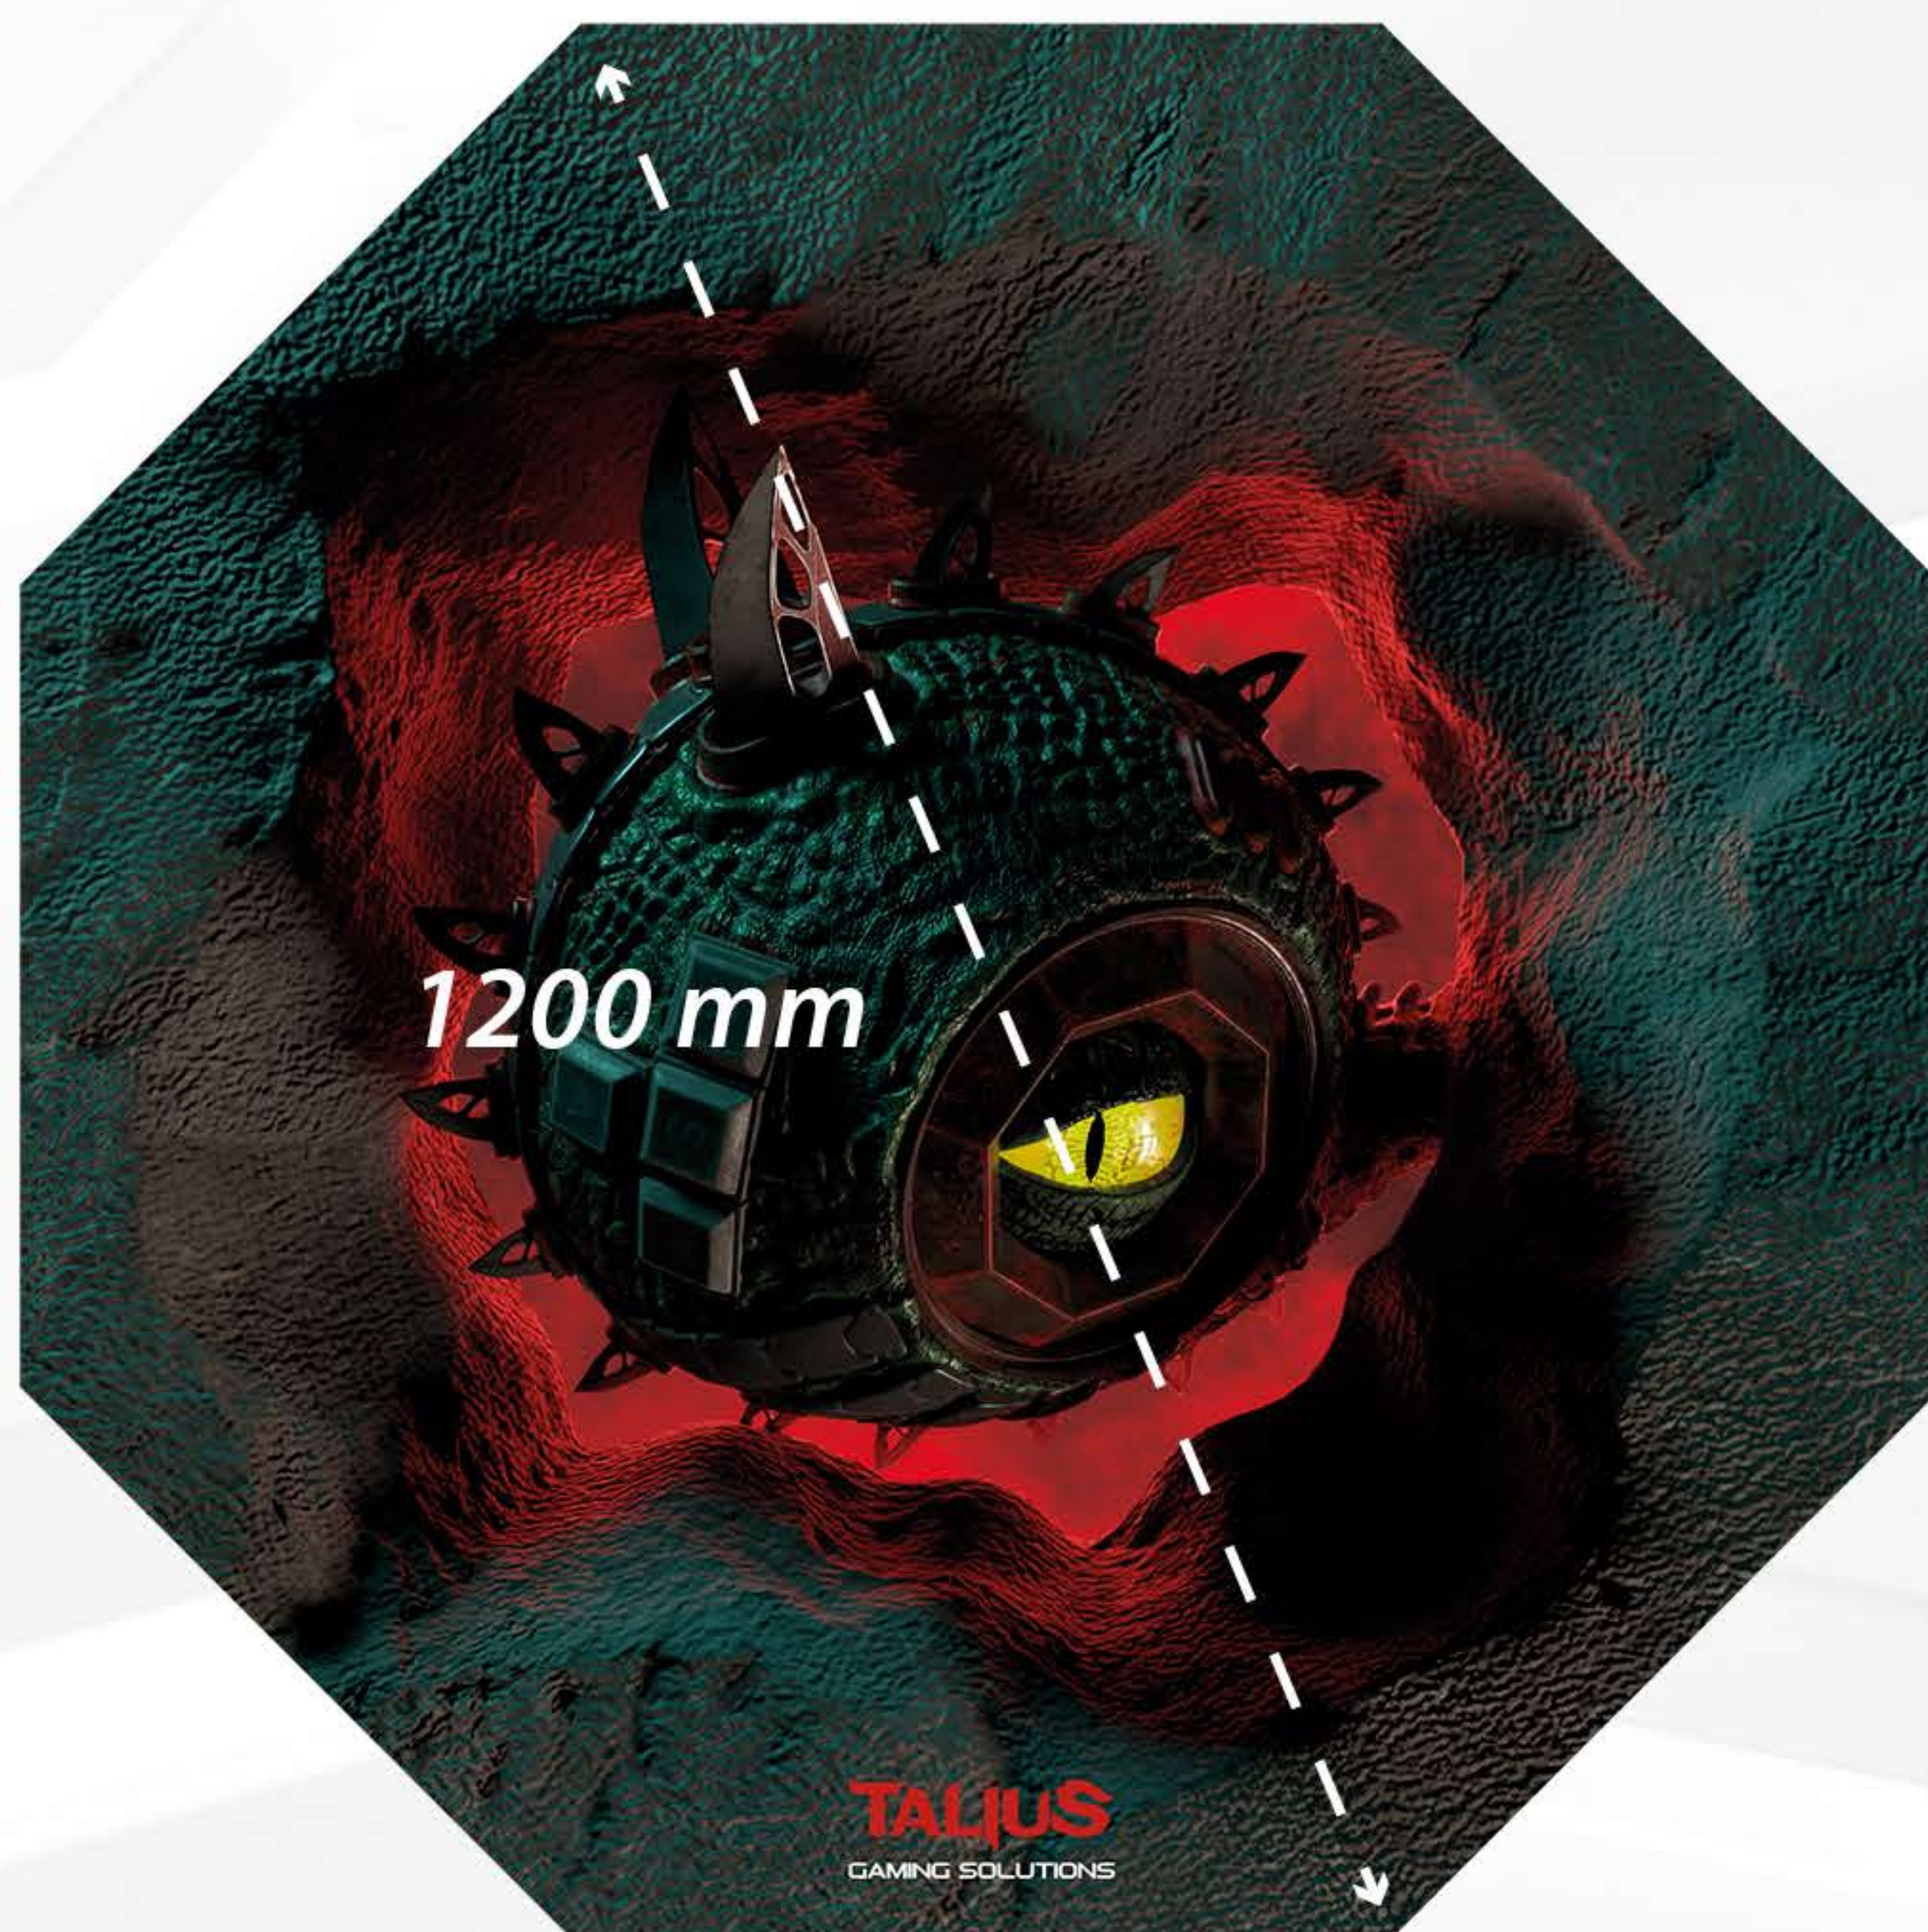

Floorpad de Talius, protección y carácter para tu suelo.

Con un diámetro de 120 cm y 4 mm de espesor, fabricado con tela elástica ultra resistente y base de caucho natural anti-deslizante.

Diseño octogonal y agresivo que no pasa inadvertido.

ESPECIFICACIONES:

- Base de caucho natural antideslizante.
- Tela ultra-resistente en la parte superior.
- Repelente al agua.
- Diámetro 120 cm.
- Grosor 4 mm.