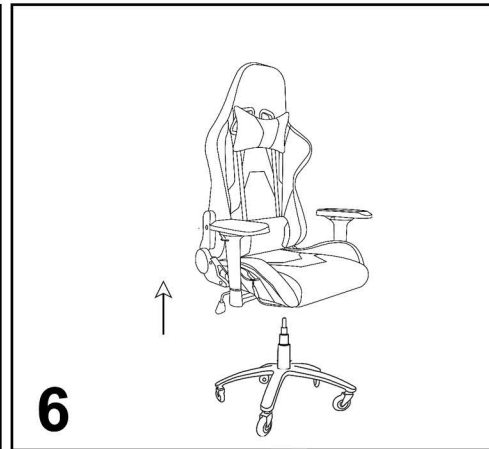

# CAMALEON RGB

INSTRUCCIONES DE MONTAJE

<b>Dx1</b> 	<b>Ex1</b> 	<b>Gx5</b> 	<b>Hx10</b>  M8X20 mm	<b>Ix4</b>  M8X25 mm	<b>Jx2</b> 	<b>Kx2</b>  M5X8 mm	<b>Lx1</b> 
----------------	----------------	----------------	-----------------------------	----------------------------	----------------	---------------------------	----------------