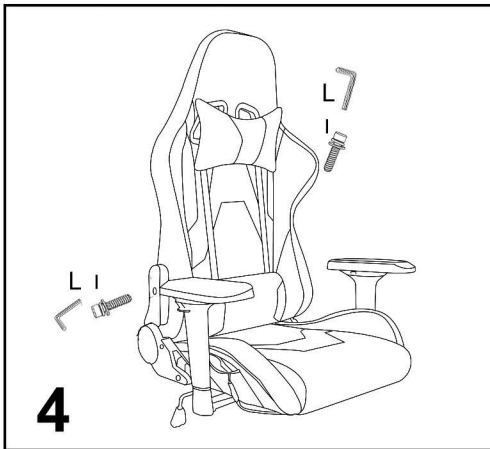

# CAMALEON RGB

INSTRUCCIONES DE MONTAJE

<b>Dx1</b> 	<b>Ex1</b> 	<b>Gx5</b> 	<b>Hx10</b>  M8X20 mm	<b>Ix4</b>  M8X25 mm	<b>Jx2</b> 	<b>Kx2</b>  M5X8 mm	<b>Lx1</b> 
----------------	----------------	----------------	-----------------------------	----------------------------	----------------	---------------------------	----------------