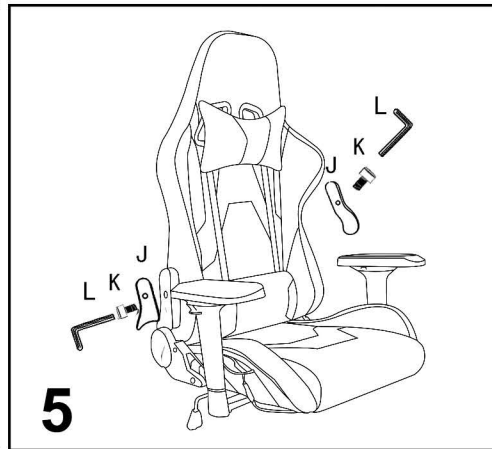

# CAMALEON RGB

INSTRUCCIONES DE MONTAJE

<b>Dx1</b> 	<b>Ex1</b> 	<b>Gx5</b> 	<b>Hx10</b>  M8X20 mm	<b>Ix4</b>  M8X25 mm	<b>Jx2</b> 	<b>Kx2</b>  M5X8 mm	<b>Lx1</b> 
----------------	----------------	----------------	-----------------------------	----------------------------	----------------	---------------------------	----------------