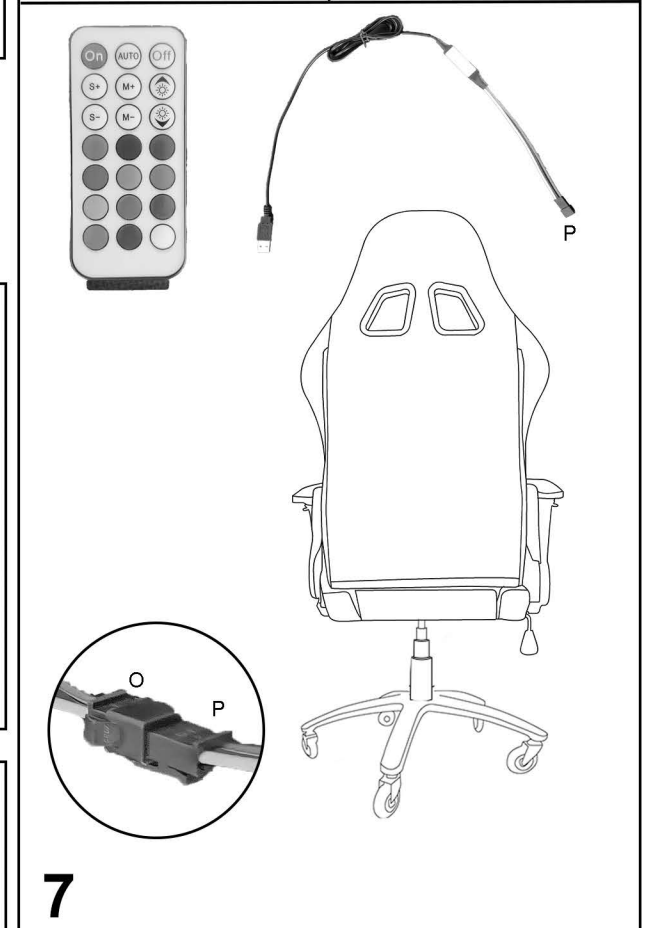

# CAMALEON RGB

INSTRUCCIONES DE MONTAJE

<b>Dx1</b> 	<b>Ex1</b> 	<b>Gx5</b> 	<b>Hx10</b>  M8X20 mm	<b>Ix4</b>  M8X25 mm	<b>Jx2</b> 	<b>Kx2</b>  M5X8 mm	<b>Lx1</b> 
----------------	----------------	----------------	-----------------------------	----------------------------	----------------	---------------------------	----------------