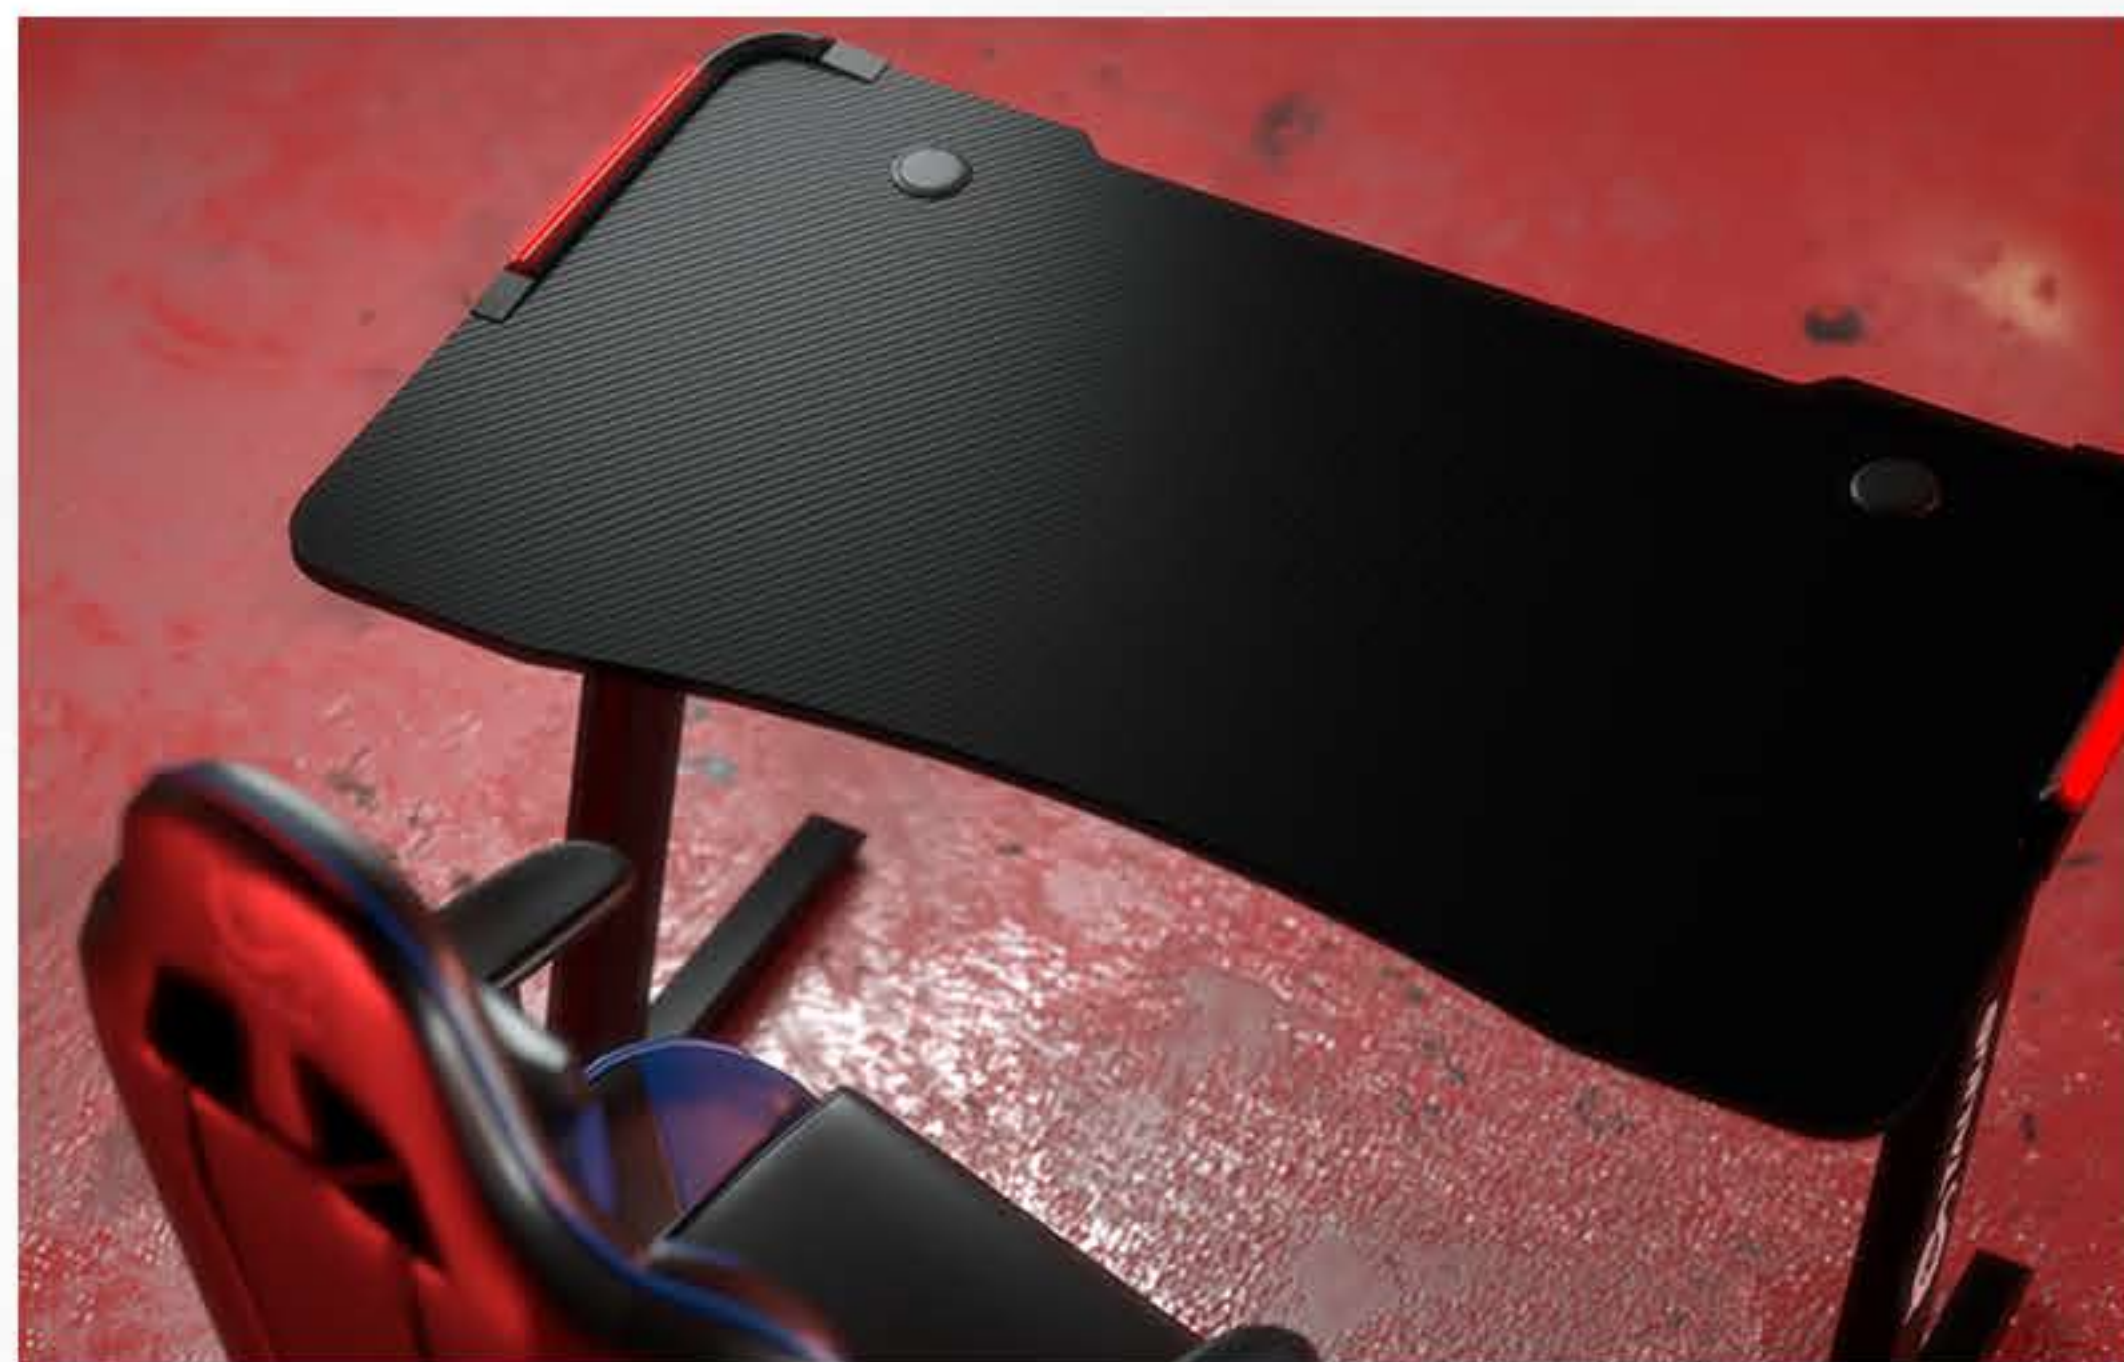

Mesas Gaming Warship de Talius, una pieza indispensable si buscas disfrutar de tus horas de juego en un nivel superior. Tablero con formas atrevidas y terminado en fibra de carbono, patas de acero en forma de Z para una firmeza absoluta y organización de cables en todos los modelos.

El modelo Z1 con luces LED RGB en las esquinas del tablero y un acabado limpio para los amantes de lo minimalista.

ESPECIFICACIONES:

- Tablero superior con acabado en fibra de carbono.
- Iluminación LED.
- Patas de acero.
- Pasacables en el tablero.