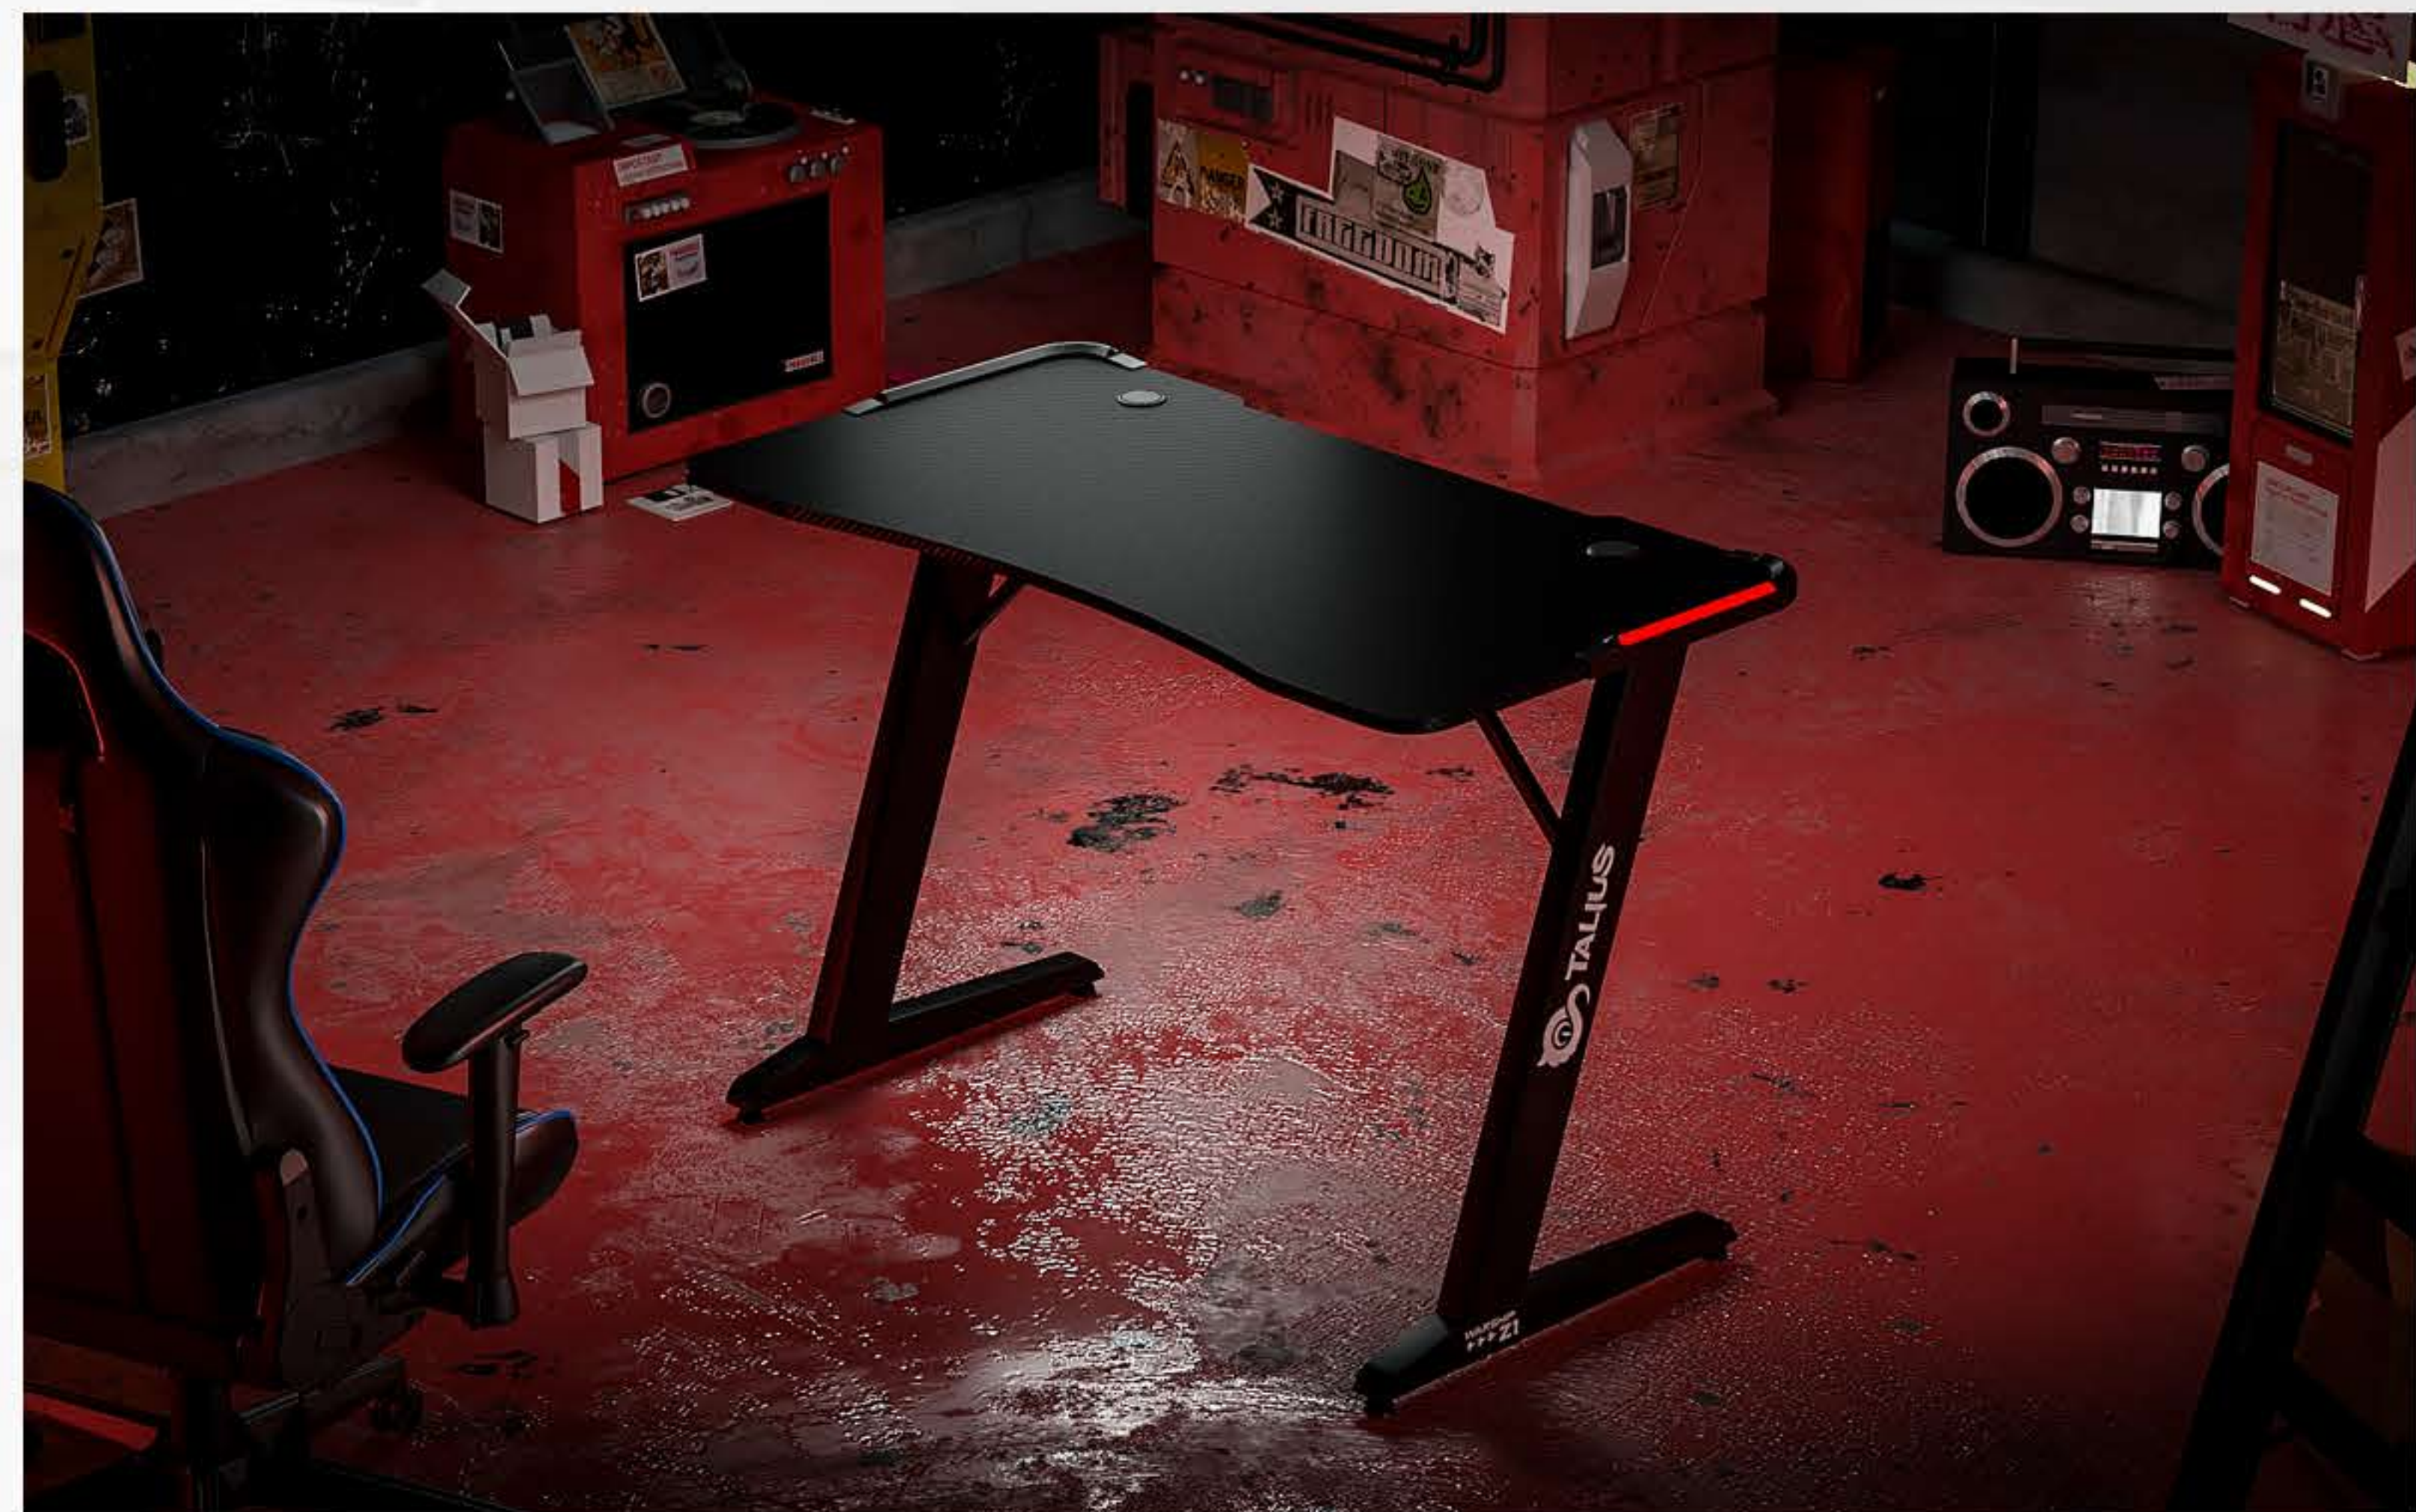

Mesas Gaming Warship de Talius, una pieza indispensable si buscas disfrutar de tus horas de juego en un nivel superior. Tablero con formas atrevidas y terminado en fibra de carbono, patas de acero en forma de Z para una firmeza absoluta y organización de cables en todos los modelos.

El modelo Z1 con luces LED RGB en las esquinas del tablero y un acabado limpio para los amantes de lo minimalista.

ESPECIFICACIONES:

- Tablero superior con acabado en fibra de carbono.
- Iluminación LED.
- Patas de acero.
- Pasacables en el tablero.